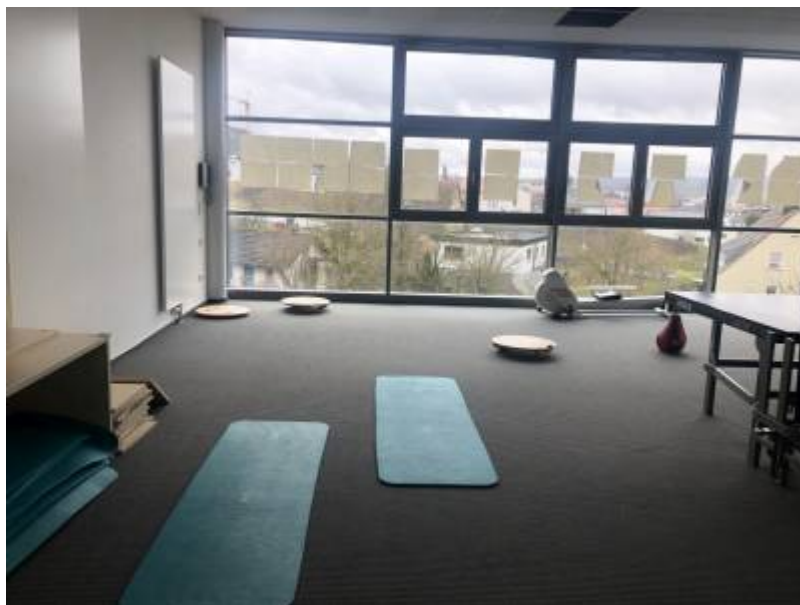

Der Bewegungsraum

— [\[Isabel Größmann\]](#) 27/01/2020 10:27

Wo befindet sich der Raum/Platz?

Der Bewegungsraum liegt im 3.Stock mit der Zimmernummer C38

Wozu wird er genutzt?

Dort kann Sportliche Aktivitäten betreiben sowie auch Geräte nutzen .